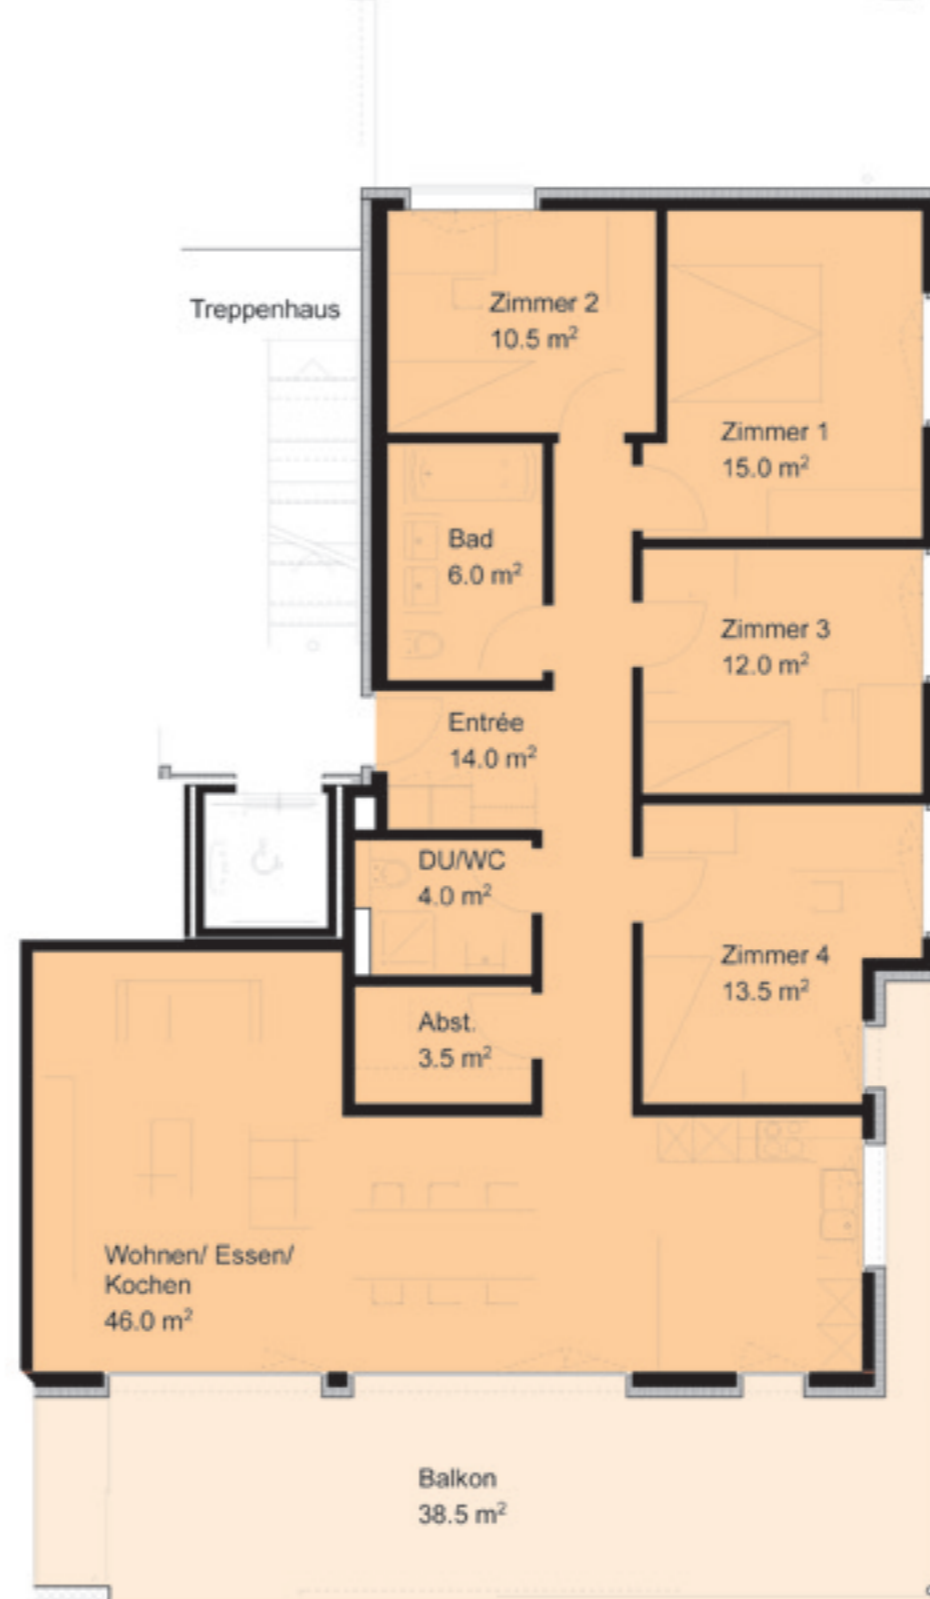

Gebäude B3
Erdgeschoss
Masstab 1:100

Wohnung B3.1
5 1/2 Zimmer
NWFL.: 124.5 m²

Gebäude B3
1. Obergeschoss
Masstab 1:100

Wohnung B3.3
5 1/2 Zimmer
NWFL.: 124.5 m²

Gebäude B3
2. Obergeschoss
Masstab 1:100

Wohnung B3.5
5 1/2 Zimmer
NWFL.: 124.5 m²